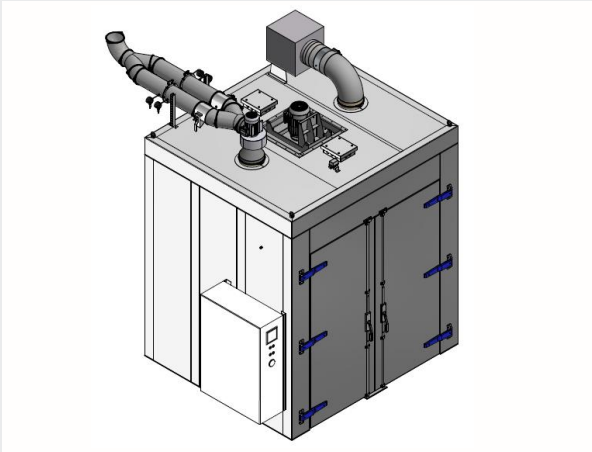

Überzeugen Sie sich von den Leistungen unserer Ofensysteme und senden uns Ihre individuelle Anfrage für einen Mietofen an: info@airtec-gmbh.de

Technische Daten Temperofen ANT 620-ek

- Nutzabmessungen: 2.000 x 1.700 x 2.050 mm (BxTxH)
- Transportmaße: 3.700 x 2.200 x 2.400 mm (BxTxH)
- max. Trocknungstemperatur: 250 °C
- Heizleistung: bis zu 48 kW
- Spannung: 400 V - 50Hz
- Gewicht: ca. 2.500 kg

Preisstaffelung ANT 620-ek

Monat 1 - 3	monatl. 2.290,00€
Monat 4 - 6	monatl. 2.490,00€
Monat 7 -	monatl. 2.890,00€

zzgl. Transportkosten*

Industrieöfen mieten!

Technische Daten Temperofen AHT 890-ek

- Nutzabmessungen: 2.100 x 2.050 x 2.500 mm (BxTxH)
- Transportmaße: 2.600 x 3.350 x 3.640 mm (BxTxH)
- max. Trocknungstemperatur: 200 °C
- Heizleistung: bis zu 48 kW
- Spannung: 400 V - 50Hz
- Gewicht: ca. 3.500 kg